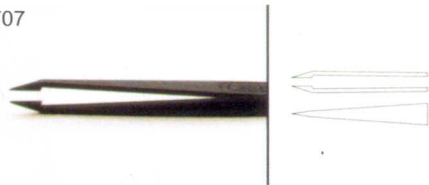

Polymer Alloy Tweezers

ESD safe, Conductive Plastic Tweezers

702A

A 4 1/2" 115mm-B 0.08" 2.0mm-C0.04" 1.0mm

705

A 4 1/2" 115mm-B 0.02" 0.5mm-C0.025" 0.6mm

707

A 4 1/2" 115mm-B 0.02" 0.5mm-C0.045" 1.2mm

707A

A 4 1/2" 115mm-B 0.025" 0.6mm-C0.04" 1.0mm

708

A 4 1/2" 115mm-B 0.02" 0.5mm
C0.004" 1.0mm-D 0.035 9.0mm- E45°

709

A 4 1/2" 115mm-B 0.013" 3.3mm-C0.02" 0.5mm

710

A 4 1/2" 115mm-B 0.03" 7.7mm-C0.02" 0.5mm