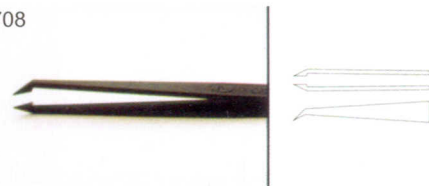

Polymer Alloy Tweezers

ESD safe, Conductive Plastic Tweezers

702A

A 4 1/2" 115mm-B 0.08" 2.0mm-C0.04" 1.0mm

705

A 4 1/2" 115mm-B 0.02" 0.5mm-C0.025" 0.6mm

707

A 4 1/2" 115mm-B 0.02" 0.5mm-C0.045" 1.2mm

707A

A 4 1/2" 115mm-B 0.025" 0.6mm-C0.04" 1.0mm

708

A 4 1/2" 115mm-B 0.02" 0.5mm
C0.004" 1.0mm-D 0.035 9.0mm- E45°

709

A 4 1/2" 115mm-B 0.013" 3.3mm-C0.02" 0.5mm

710

A 4 1/2" 115mm-B 0.03" 7.7mm-C0.02" 0.5mm