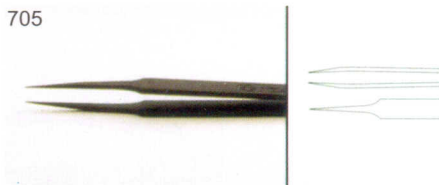

Polymer Alloy Tweezers

ESD safe, Conductive Plastic Tweezers

702A

A 4 1/2" 115mm-B 0.08" 2.0mm-C0.04" 1.0mm

705

A 4 1/2" 115mm-B 0.02" 0.5mm-C0.025" 0.6mm

707

A 4 1/2" 115mm-B 0.02" 0.5mm-C0.045" 1.2mm

707A

A 4 1/2" 115mm-B 0.025" 0.6mm-C0.04" 1.0mm

708

A 4 1/2" 115mm-B 0.02" 0.5mm
C0.004" 1.0mm-D 0.035 9.0mm- E45°

709

A 4 1/2" 115mm-B 0.013" 3.3mm-C0.02" 0.5mm

710

A 4 1/2" 115mm-B 0.03" 7.7mm-C0.02" 0.5mm