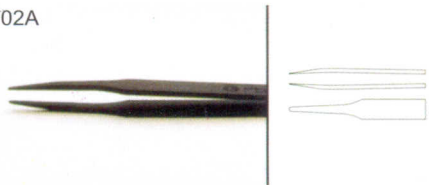

Polymer Alloy Tweezers

ESD safe, Conductive Plastic Tweezers

702A

A 4 1/2" 115mm-B 0.08" 2.0mm-C0.04" 1.0mm

705

A 4 1/2" 115mm-B 0.02" 0.5mm-C0.025" 0.6mm

707

A 4 1/2" 115mm-B 0.02" 0.5mm-C0.045" 1.2mm

707A

A 4 1/2" 115mm-B 0.025" 0.6mm-C0.04" 1.0mm

708

A 4 1/2" 115mm-B 0.02" 0.5mm
C0.004" 1.0mm-D 0.035 9.0mm- E45°

709

A 4 1/2" 115mm-B 0.013" 3.3mm-C0.02" 0.5mm

710

A 4 1/2" 115mm-B 0.03" 7.7mm-C0.02" 0.5mm